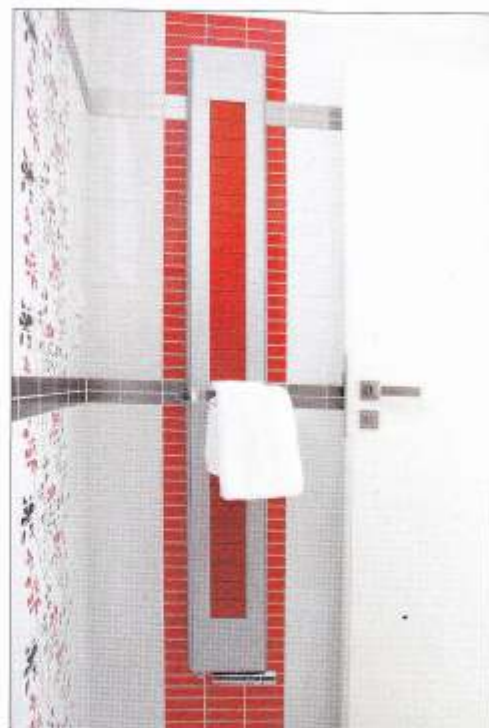

Designový radiátor BITHERM Ceramic - je vyroben z porcelánových kachlů a teplosměnných hliníkových lamel, které protíná měděná teplovodní trubkoviče. Radiátor umožňuje provoz v soustavě ústředního topení, elektrického vytápění, nebo kombinací obou způsobů. Cena 38 094 Kč bez DPH. ELVL

Designový radiátor Bitherm Lumik patří mezi zakázkově navržené radiátory. Zpracovaný vertikální středový pás je složený z hliníkových lamel v barvě terakoty a vložený do titanového orámování, a tak koresponduje se skladbou keramického obkladu. Možnost provozu v soustavě ústředního vytápění nebo kombinovaný s elektrickým topným tělesem. Cena 18 227 Kč bez DPH. ELVL

čerpají inspiraci i v minulosti, a tak si do rustikálně laděného interiéru můžeme pořídit topné těleso v designu starého továrního radiátoru nebo topného tělesa, které se používalo v první polovině minulého století v obytných interiérech. Většina zákazníků však upřednostňuje moderní tvary.

MATERIÁLY A BARVY

Značné možnosti výběru nám nabízejí i různá materiálová provedení. Z kovových povrchů je nejpoužívanější lesklý chromový a matný či kartáčovaný nerez. V oblíbené jsou i radiátory ošetřené barvou. Přestože zde nám výrobci umožňují volit z celé stupnice RAL, nebo si barvu nechat dokonce namíchat, většina lidí se rozhoduje pro bílou. Její výhodou je především fakt, že se brzy neokouká. Ale nabízejí se i další možnosti. Na deskové radiátory si například můžeme dodat vlastní motiv, který nám na něj ve výrobě přenesou.

Zajímavá jsou i topná tělesa s krycí deskou z kamene. Nejde pouze estetický dojem, ale i funkčnost. Tím, že kámen akumuluje teplo, deska hřeje ještě poměrně dlouhou dobu po vypnutí.

Alena Vondráková
Foto: archiv firem