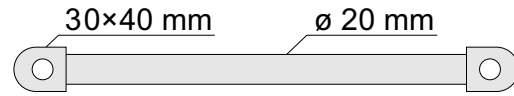

Doporučené výšky | recommended heights:
(B = 740, 960, 1320, 1680, 1850mm)
 $B_{\min} = 400\text{mm}$, $B_{\max} = 1850\text{mm}$

Doporučené šířky | recommended widths:
(A = 300, 400, 450, 500, 600, 750, 1000mm)

Doporučené výšky | recommended heights:
(B = 740, 960, 1320, 1680, 1850mm)
B_{min} = 400mm, B_{max} = 1850mm

Doporučené šířky | recommended widths:
(A = 300, 400, 450, 500, 600, 750, 1000mm)

Středové připojení VK nebo odsazené spodní připojení
middle connection or bottom side connection
l_{min} = 50mm