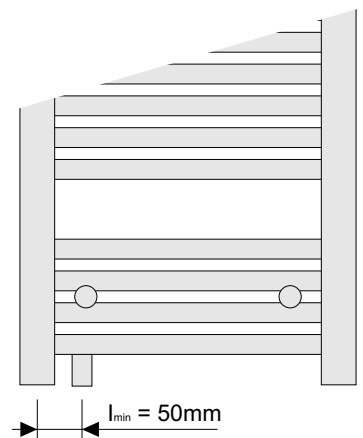

Doporučené výšky | recommended heights:
(B = 740, 960, 1320, 1680, 1850mm)
 $B_{\min} = 400\text{mm}$, $B_{\max} = 1850\text{mm}$

Doporučené šířky | recommended widths:
(A = 300, 400, 450, 500, 600, 750, 1000mm)

Doporučené výšky | recommended heights:
(B = 740, 960, 1320, 1680, 1850mm)
 $B_{min} = 400mm, B_{max} = 1850mm$

Místo pro připojení el. topné tyče
connection for el. heating element

Doporučené šířky | recommended widths:
(A = 300, 400, 450, 500, 600, 750, 1000mm)

Doporučené výšky | recommended heights:
(B = 740, 960, 1320, 1680, 1850mm)
B_{min} = 400mm, B_{max} = 1850mm

Doporučené šířky | recommended widths:
(A = 300, 400, 450, 500, 600, 750, 1000mm)

Středové připojení VK nebo odsazené spodní připojení
middle connection or bottom side connection
l_{min} = 50mm