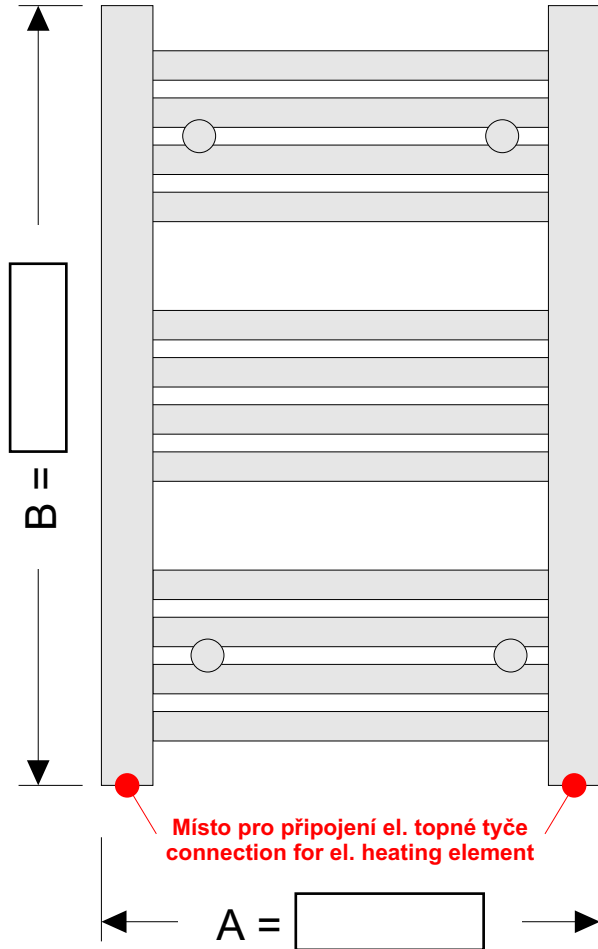

Doporučené výšky | recommended heights:
(B = 740, 960, 1320, 1680, 1850mm)
 $B_{\min} = 400\text{mm}$, $B_{\max} = 1850\text{mm}$

Doporučené šířky | recommended widths:
(A = 300, 400, 450, 500, 600, 750, 1000mm)

Doporučené výšky | recommended heights:
(B = 740, 960, 1320, 1680, 1850mm)
 $B_{min} = 400mm, B_{max} = 1850mm$

Místo pro připojení el. topné tyče
connection for el. heating element

Doporučené šířky | recommended widths:
(A = 300, 400, 450, 500, 600, 750, 1000mm)

Doporučené výšky | recommended heights:
(B = 740, 960, 1320, 1680, 1850mm)
B_{min} = 400mm, B_{max} = 1850mm

Doporučené šířky | recommended widths:
(A = 300, 400, 450, 500, 600, 750, 1000mm)

Středové připojení VK nebo odsazené spodní připojení
middle connection or bottom side connection
l_{min} = 50mm