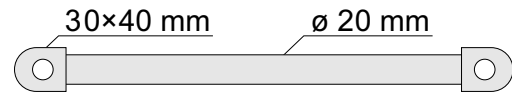

Doporučené výšky | recommended heights:
(B = 740, 960, 1320, 1680, 1850mm)
 $B_{min} = 400mm, B_{max} = 1850mm$

Místo pro připojení el. topné tyče
connection for el. heating element

Doporučené šířky | recommended widths:
(A = 300, 400, 450, 500, 600, 750, 1000mm)