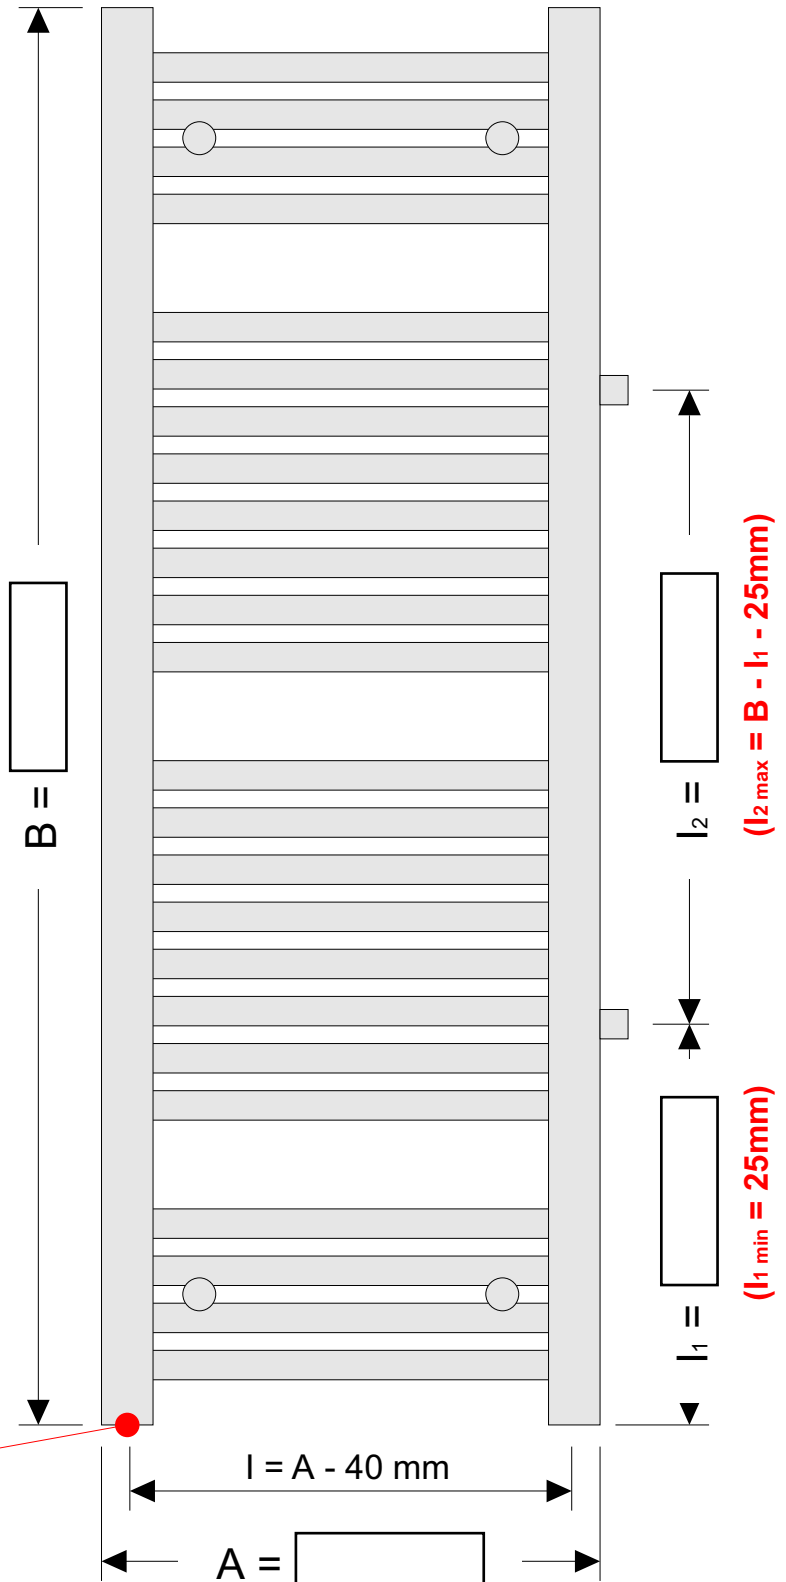

Doporučené výšky | recommended heights:
(B = 740, 960, 1320, 1680, 1850mm)
 $B_{\min} = 400\text{mm}$, $B_{\max} = 1850\text{mm}$

Doporučené šířky | recommended widths:
(A = 300, 400, 450, 500, 600, 750, 1000mm)

Doporučené výšky | recommended heights:
(B = 740, 960, 1320, 1680, 1850mm)
 $B_{min} = 400mm, B_{max} = 1850mm$

Místo pro připojení el. topné tyče
connection for el. heating element

Doporučené šířky | recommended widths:
(A = 300, 400, 450, 500, 600, 750, 1000mm)

Doporučené výšky | recommended heights:
(B = 740, 960, 1320, 1680, 1850mm)
B_{min} = 400mm, B_{max} = 1850mm

Doporučené šířky | recommended widths:
(A = 300, 400, 450, 500, 600, 750, 1000mm)

Středové připojení VK nebo odsazené spodní připojení
middle connection or bottom side connection
l_{min} = 50mm