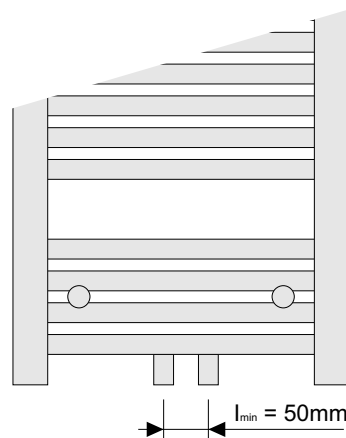

Doporučené výšky | recommended heights:
(B = 740, 960, 1320, 1680, 1850mm)
 $B_{\min} = 400\text{mm}$, $B_{\max} = 1850\text{mm}$

Doporučené šířky | recommended widths:
(A = 300, 400, 450, 500, 600, 750, 1000mm)

Doporučené výšky | recommended heights:
(B = 740, 960, 1320, 1680, 1850mm)
 $B_{min} = 400mm, B_{max} = 1850mm$

Místo pro připojení el. topné tyče
connection for el. heating element

Doporučené šířky | recommended widths:
(A = 300, 400, 450, 500, 600, 750, 1000mm)

Doporučené výšky | recommended heights:
(B = 740, 960, 1320, 1680, 1850mm)
B_{min} = 400mm, B_{max} = 1850mm

Doporučené šířky | recommended widths:
(A = 300, 400, 450, 500, 600, 750, 1000mm)

Středové připojení VK nebo odsazené spodní připojení
middle connection or bottom side connection
l_{min} = 50mm