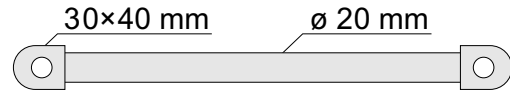

Doporučené výšky | recommended heights:
(B = 740, 960, 1320, 1680, 1850mm)
 $B_{min} = 400mm, B_{max} = 1850mm$

Místo pro připojení el. topné tyče
connection for el. heating element

Doporučené šířky | recommended widths:
(A = 300, 400, 450, 500, 600, 750, 1000mm)

Doporučené výšky | recommended heights:
(B = 740, 960, 1320, 1680, 1850mm)
B_{min} = 400mm, B_{max} = 1850mm

Doporučené šířky | recommended widths:
(A = 300, 400, 450, 500, 600, 750, 1000mm)

Středové připojení VK nebo odsazené spodní připojení
middle connection or bottom side connection
l_{min} = 50mm