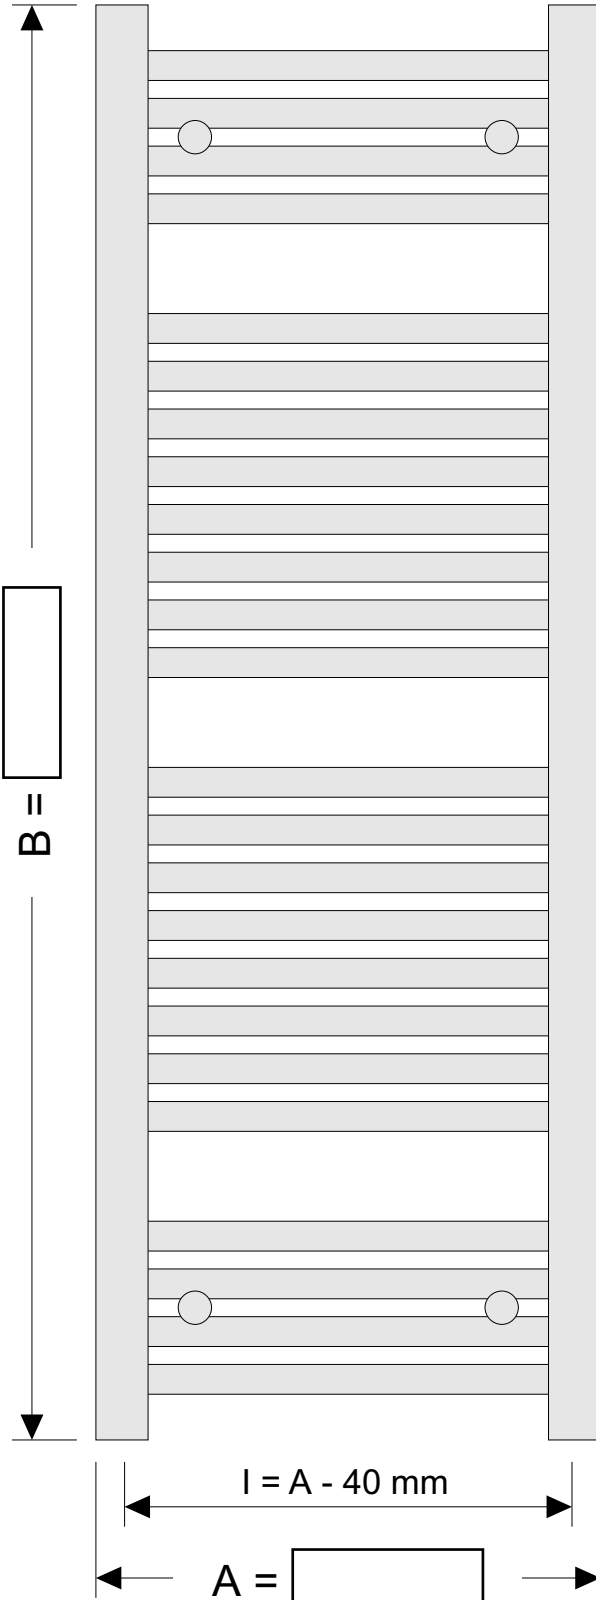

Doporučené výšky | recommended heights:
(B = 740, 960, 1320, 1680, 1850mm)
 $B_{\min} = 400\text{mm}$, $B_{\max} = 1850\text{mm}$

Doporučené šířky | recommended widths:
(A = 300, 400, 450, 500, 600, 750, 1000mm)

Doporučené výšky | recommended heights:
(B = 740, 960, 1320, 1680, 1850mm)
B_{min} = 400mm, B_{max} = 1850mm

Doporučené šířky | recommended widths:
(A = 300, 400, 450, 500, 600, 750, 1000mm)

Středové připojení VK nebo odsazené spodní připojení
middle connection or bottom side connection
l_{min} = 50mm